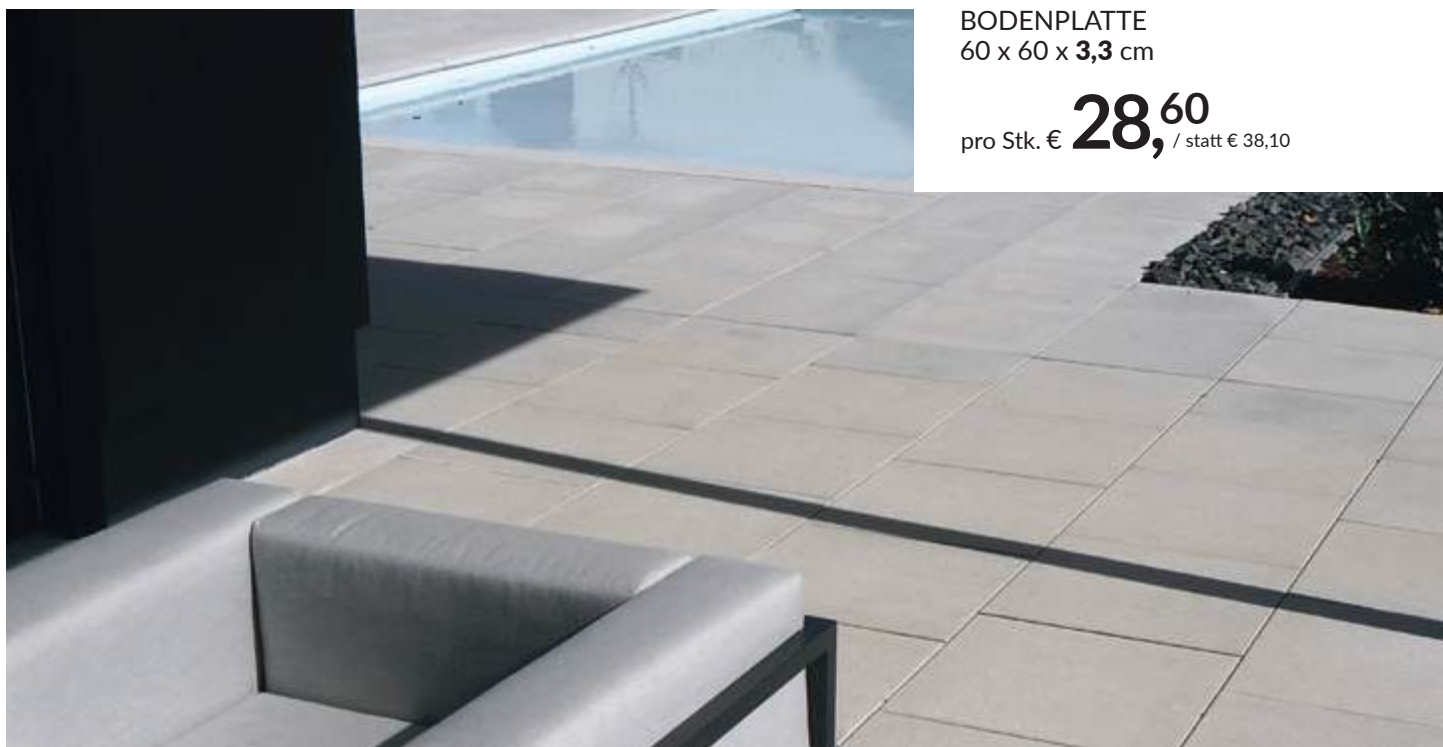

TERRASSEN- & BODENPLATTEN

Ganz schön vielseitig
diese großformatigen Platten:

- Dünn und leicht
- Moderner Look
- Sanft weiche Oberfläche
- Aus einem Guss – Sichtkante kann einfach aufgeschliffen werden (pro Sichtkante € 26,70)
- Vielseitig einsetzbar für Terrassen, Stufen und Schwimmbad-Umrandungen

DIE DÜNNE quadratische

BODENPLATTE
60 x 60 x 3,3 cm

pro Stk. € **28,60** / statt € 38,10