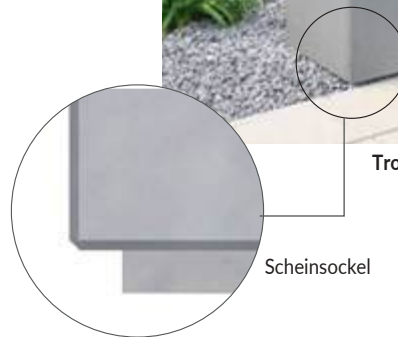

## TROG 60

Bringen Sie schlichte Eleganz nach Hause. Dieser Blumentrog im modernen Format und dezentem Betonrau wird zum Blickfang in Ihrem Garten.

100 x 40 x 50 cm, plus 1,5 cm Scheinsockel

**SCHALREIN ZEMENTGRAU**  
(Nr. 72) pro Stk. € **319,-\*** / statt € 420,-

TROG 60 mit fixen 10 cm Unterlagen:  
100 x 40 x 60 cm  
pro Stk. € **349,-\*** / statt € 444,-

*Tip*

**Das perfekte Geschenk!**  
Wir individualisieren Ihren Trog nach Ihren Wünschen für jeden Anlass.

Trog 60 | Farbe: Schalrein Zementrau