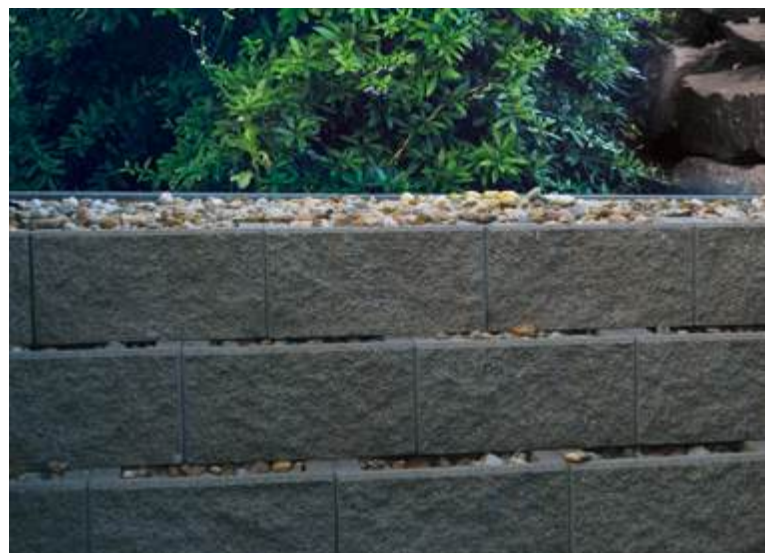

Der gerade Böschungsstein | Farbe: Granitgrau, Oberfläche: Gespalten

* solange der Vorrat reicht