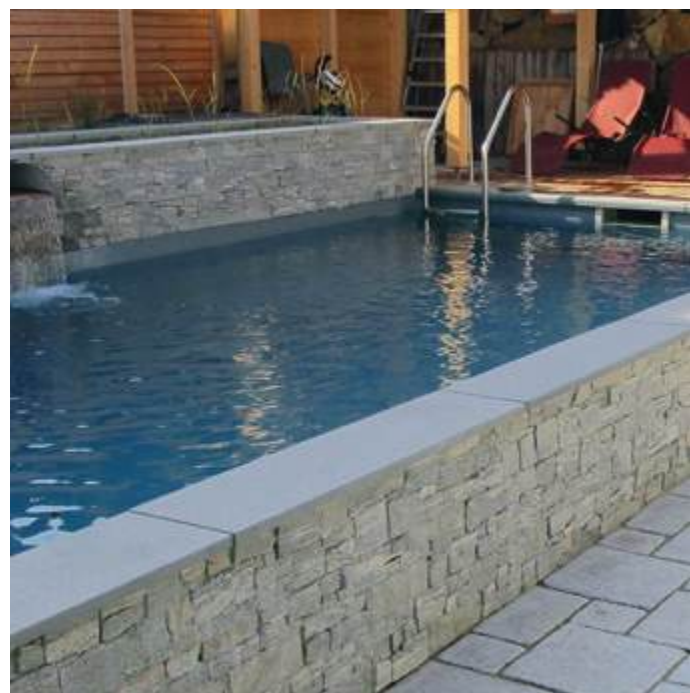

Schwimmbad-Umrandung Naturo | Farbe: Hellgrau

* solange der Vorrat reicht