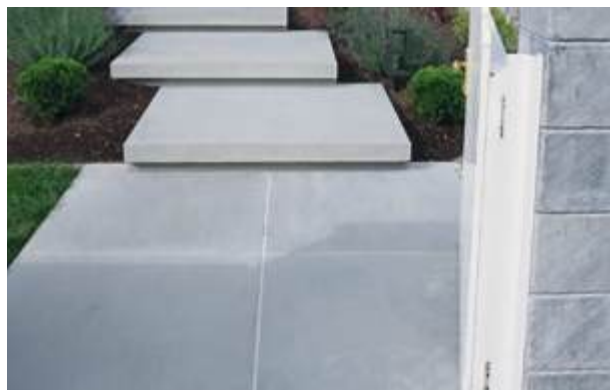

Bodenplatte "Die Feine" | Farbe: Zementgrau, feinst sandgestrahlt