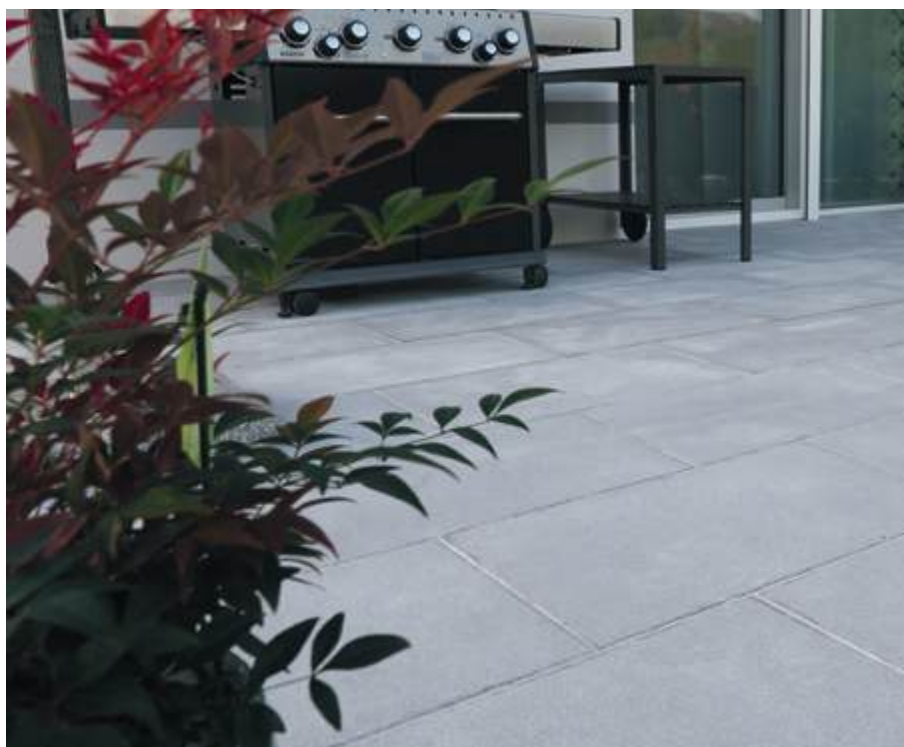

DIE DÜNNE

BODENPLATTE
70 x 40 x 3,3 cm

pro Stk. € **22,50** / statt € 29,80

Bodenplatte Die DÜNNE | Farbe: Wesardo