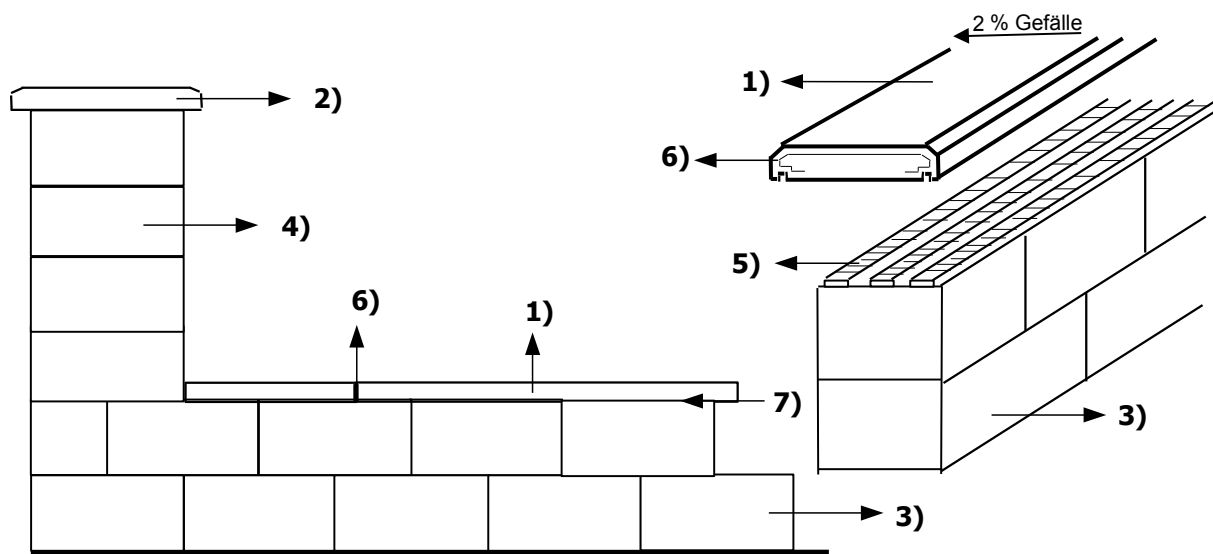

VERLEGEANLEITUNG Mauer-Abdeckplatten STRABETO-Norm, WABETO-Standard, -Norm, -Exklusiv

Sie haben sich für ein Qualitätsprodukt aus dem Hause BK entschieden. Ihre Freude wird lange anhalten, wenn Sie diese Verlege- bzw. Pflegeanleitung vor dem Durchführen der Arbeiten lesen und genau befolgen.

WICHTIG : Vor der Versetzung der Strabeto- oder Wabeto-Abdeckplatten müssen die Elemente trocken eingerichtet und gegebenenfalls die Paßstücke zugeschnitten werden.

1) Strabeto- oder Wabeto-Sockelabdeckplatten

2) Strabeto- oder Wabeto-Pfeilerabdeckplatten

3) Sockelsteine

4) Pfeilersteine

5) Klebemörtel:

Die Strabeto- oder Wabeto-Abdeckplatten werden in 3 Längs-Klebebändern aus BK-Abdeckplattenkleber* (ca. 4 – 5 cm breit, Abstand ca. 5 cm) versetzt.

6) Abdichtung:

Die Abdichtung der Stoßfuge zwischen den einzelnen Abdeckplatten (ca. 5 – 6 mm) wird mit BK-Montagekleber* (weiß, grau, beige od. transparent – je nach Farbe der Abdeckplatten) dauerelastisch, frost-, UV- und witterungsbeständig rundum verschlossen. Dies erfolgt indem der BK-Montagekleber* auf der Stirnseite aufgetragen, die Abdeckplatten zusammengestoßen, der BK-Montagekleber-Cleaner* auf den herausquillenden, überschüssigen Fugendichtstoff aufgesprüht und nach leichtem Anhängen abgespachtelt und geglättet wird.